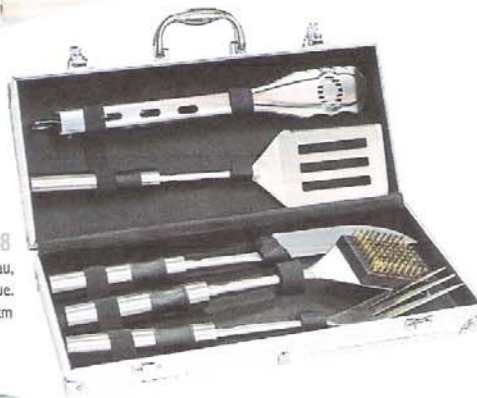

BROCHETTES PARTY ELECTRIQUE réf : 6Y12200

5 broches tournant simultanément, fonctionne avec 1 pile RC 20.

MALLETTE BARBECUE réf : 6Y120018

Mallette aluminium, 5 ustensiles en INOX. 1 couteau, 1 fourchette, 1 pince, 1 pelle et 1 brosse métallique.
Dim. : 8,5 x 17 x 44 cm