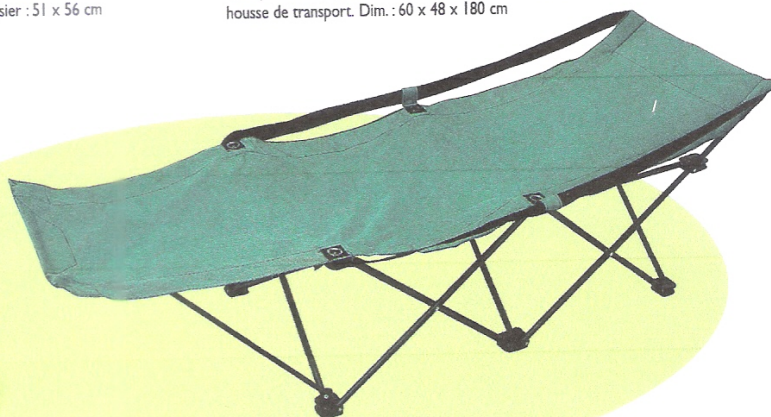

FAUTEUIL HAMAC EMMANUELLE

réf : 294400

Modèle en cordage, assise en toile polyester.
Élément à suspendre. 1 personne.

Dim. assise : 51 x 42 cm
Dim. dossier : 51 x 56 cm

LIT DE CAMP réf : 7420000

Toile porteuse polyester 900 Deniers, structure acier Ø 16 mm,
housse de transport. Dim. : 60 x 48 x 180 cm