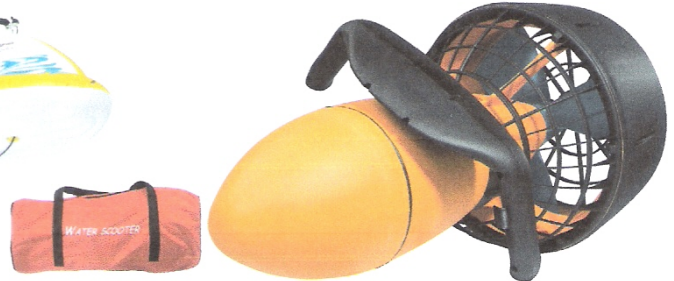

WATER SCOOTER réf : 6Y42000

Propulsion électrique, batterie 12V, alimentation 240V. Autonomie : 1 heure à 5,5 km/h Poids 8,8kg. Dim. 58 x 36 x 29,5cm. Profondeur 20 m.