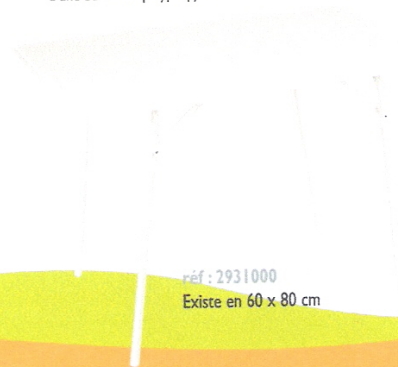

TABLE VOLYNKA DOUBLE réf: 2934200
160 x 60 cm, plateau sprelafas, pieds en tube époxy, table double.

TABLE TOUT TEMPS réf: 2931100
70 x 100 cm, plateau mélanine composé de bois aggloméré et recouvert de produit résistant aux intempéries. Pourtour réalisé d'une bande de polypropylène.