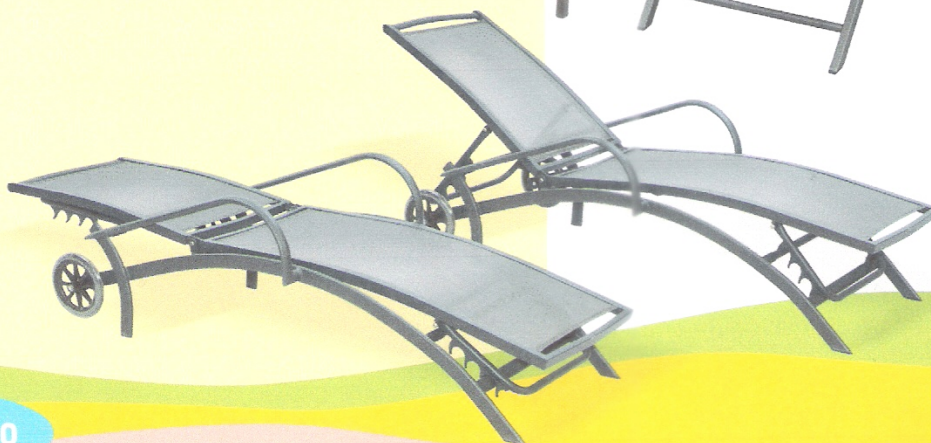

LIT BAIN DE SOLEIL MODULO

réf : 268703

Structure aluminium, coloris anthracite.
Dossier réglable. Assise textile.
Dim. : h52 X 70 X 190 cm