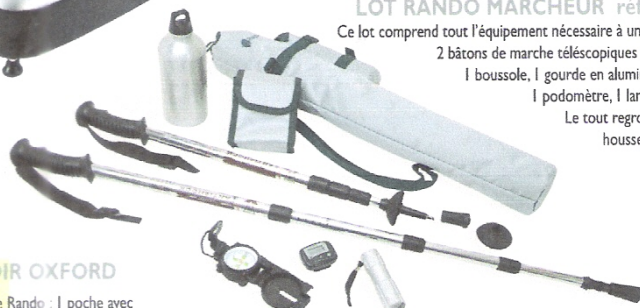

LOT RANDO MARCHEUR réf : 259000

Ce lot comprend tout l'équipement nécessaire à une randonnée : 2 bâtons de marche télescopiques en aluminium, 1 boussole, 1 gourde en aluminium de 0,5 L, 1 podomètre, 1 lampe de poche. Le tout regroupé dans une housse de transport