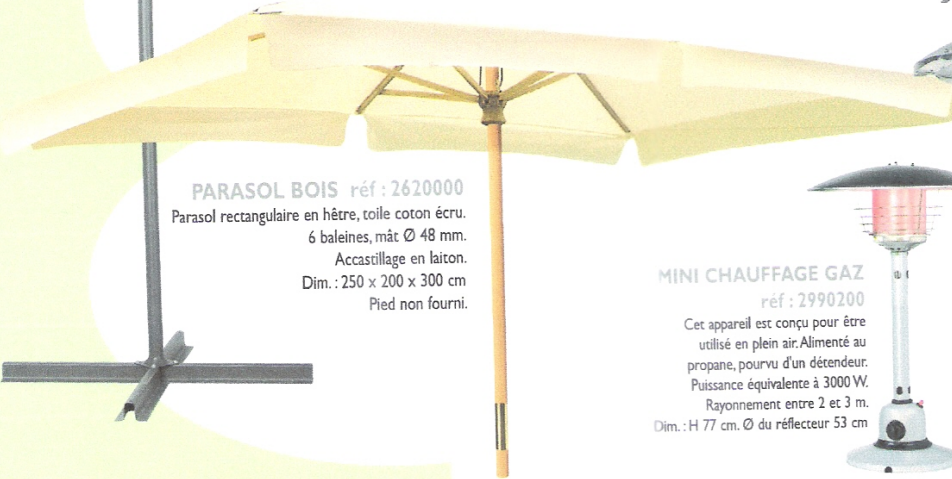

PARASOL BOIS réf : 2620000

Parasol rectangulaire en hêtre, toile coton écru.
6 baleines, mât Ø 48 mm.
Accastillage en laiton.
Dim. : 250 x 200 x 300 cm
Pied non fourni.