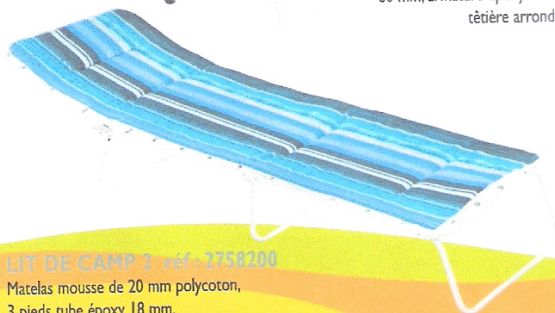

LIT DE CAMP 1 réf: 2758200
Matelas mousse de 20 mm polycoton,
3 pieds tube époxy 18 mm.