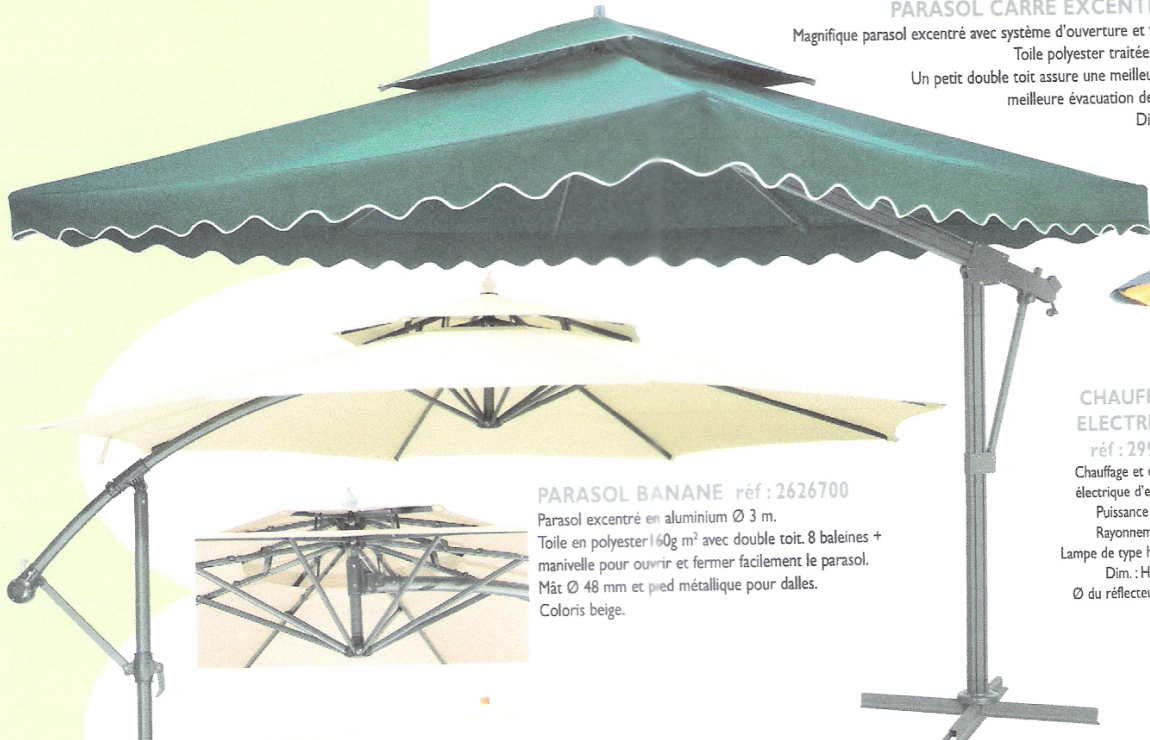

PARASOL CARRE EXCENTRE réf : 2626600

Magnifique parasol excentré avec système d'ouverture et fermeture par manivelle.
Toile polyester traitée waterproof de 300g/m².
Un petit double toit assure une meilleure tenue au vent et une meilleure évacuation de la chaleur. Coloris vert.
Dim. : 260 x 300 x 300 cm