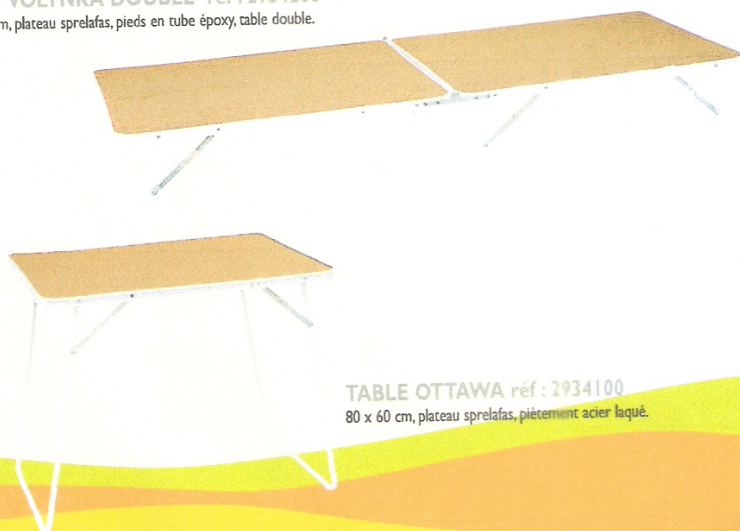

TABLE VOLYNKA DOUBLE réf: 2934200
160 x 60 cm, plateau sprelafas, pieds en tube époxy, table double.

TABLE TOUT TEMPS réf: 2931100
70 x 100 cm, plateau mélanine composé de bois aggloméré et recouvert de produit résistant aux intempéries. Pourtour réalisé d'une bande de polypropylène.