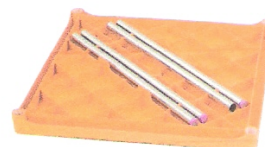

Swiss Wellness 4 you

info@swisswellness4you.ch – Tél. +41 76 230 11 12 – www.swisswellness4you.ch

ENSEMBLE WARHOL réf : 2853000

Ensemble WARHOL comprenant : 1 table carrée en aluminium et PVC et 4 chaises empilables. Ensemble bistrot très tendance et original. Dim. de la table : 70 x 70 cm