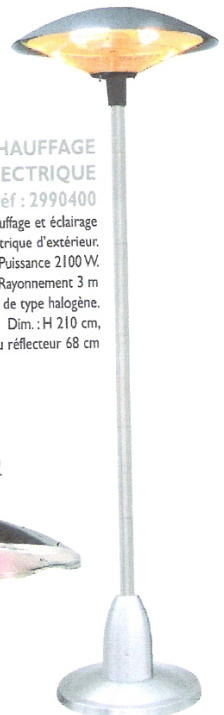

CHAUFFAGE ELECTRIQUE réf : 2990400

Chauffage et éclairage électrique d'extérieur.
Puissance 2100 W.
Rayonnement 3 m
Lampe de type halogène.
Dim. : H 210 cm,
Ø du réflecteur 68 cm