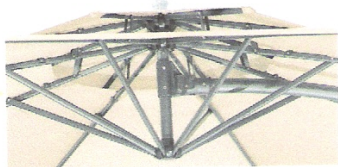

PARASOL BANANE réf : 2626700

Parasol excentré en aluminium Ø 3 m.
Toile en polyester 160g m² avec double toit. 8 baleines + manivelle pour ouvrir et fermer facilement le parasol.
Mât Ø 48 mm et pied métallique pour dalles.
Coloris beige.