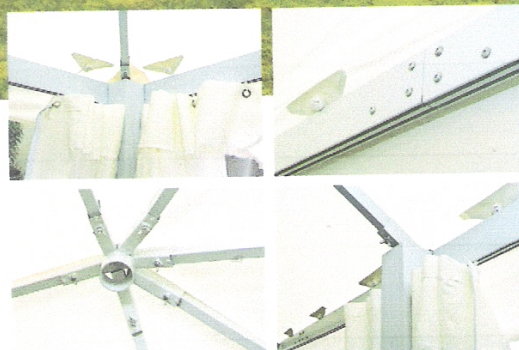

Swiss Wellness 4 you

info@swisswellness4you.ch – Tél. +41 76 230 11 12 – www.swisswellness4you.ch

TONNELLE PRO UTHA 3X6 réf : 2624100

Très belle tonnelle PRO UTHA en aluminium et acier époxy blanc.

Dim. : 3 x 6 m, h3 m, piquets 2,10m

Toile en polyester enduite de 300g/m² pour la toiture. Six rideaux occultant et six moustiquaires. Les rideaux et moustiquaires sont guidés par des rails.

La conception et la finition offre une excellente résistance aux intempéries.

EXISTE EN 3X4m

TONNELLE PRO MICHIGAN 3X4 réf : 2624000

Très belle tonnelle PRO MICHIGAN. Dim. : 3 x 4 m, h3 m, piquets 2,10m