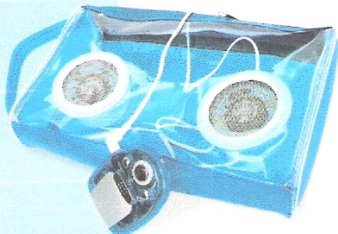

POCHETTE DE PLAGE RADIO réf : 2475000
Mini radio avec écouteurs et 2 haut-parleurs intégrés dans une pochette fourre-tout plastique avec poignée. Dim. : 25 x 6 x 17cm