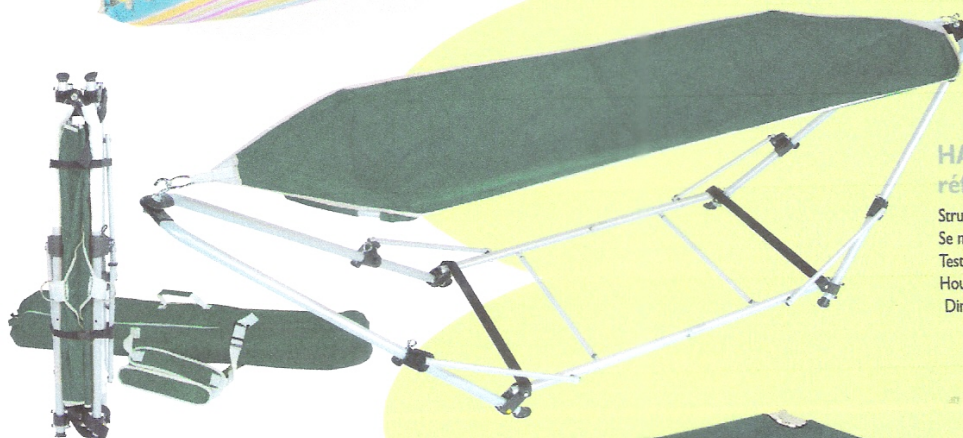

HAMAC ACIER PLIABLE réf : 2946000

Structure pliable, acier et toile polyamide 600 Deniers.
Se monte en quelques secondes.
Testé avec 400 kg de charge statique.
Housse de transport
Dim. : 90 x 75 x 272 cm