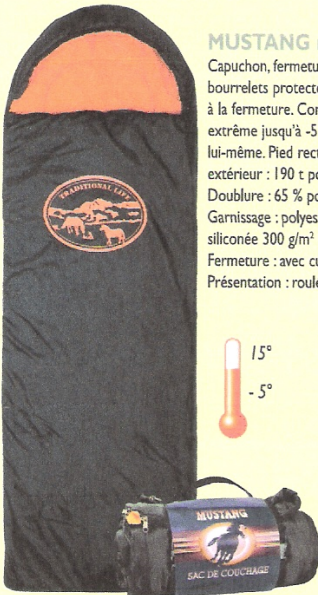

MUSTANG réf : 2083200

Capuchon, fermeture latérale, bourrelets protecteurs anti-froid à la fermeture. Confort d'utilisation extrême jusqu'à -5°C. Se roule sur lui-même. Pied rectangulaire.
extérieur : 190 t polyester
Doublure : 65 % polyester 35 % coton
Garnissage : polyester fibre creuse siliconée 300 g/m²
Fermeture : avec curseur bloqueur.
Présentation : roulé